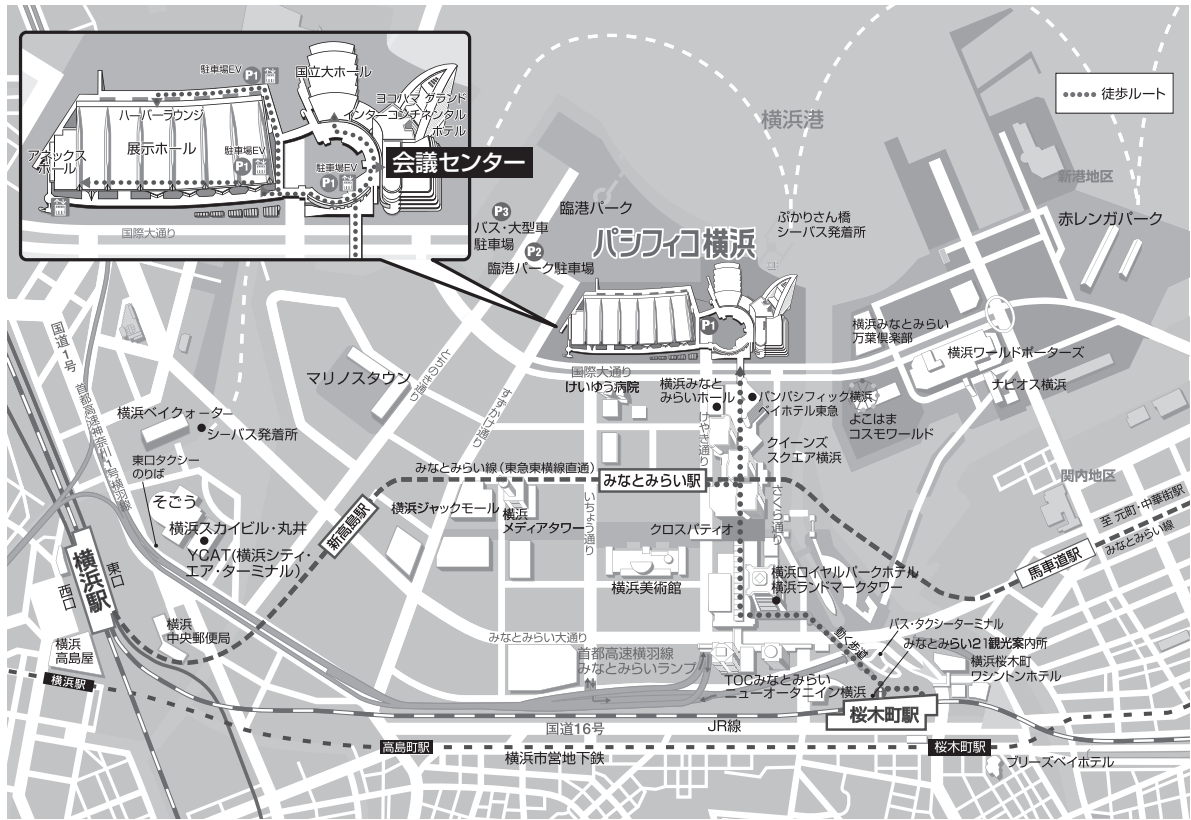

交通のご案内 (パシフィコ横浜 会議センター)

交通のご案内

飛行機で	羽田空港	リムジンバス (パシフィコ横浜行きは35分)			35分			
		リムジンバス	30分	横浜駅 YCAT (横浜シティ・エア・ターミナル)	タクシー	7分		
	成田空港	京浜急行	24分		みなとみらい線	3分	徒歩	3分
		リムジンバス (パシフィコ横浜行きは120分)	90分	JR成田エクスプレス	90分			
電車・新幹線で	渋谷駅	東急東横線:特急→みなとみらい線 (東急東横線・みなとみらい線 直通運転)	30分					
	東京駅	JR東海道線	25分	菊名駅	東急東横線			
	新横浜駅	JR横浜線	3分		JR京浜東北線	3分	徒歩	12分
		横浜市営地下鉄	15分		桜木町駅	バス	7分	
お車で	首都高速	横羽線 横浜公園方面						
		湾岸線 (ベイブリッジ経由) 横浜方面			横羽線			
	東名高速横浜町田IC	保土ヶ谷バイパス 約15分 ▶ 狩場IC ▶ 高速神奈川3号 狩場線横浜方面 約10分 ▶			みなとみらいランプ		約3分	

パシフィコ横浜
PACIFICO
YOKOHAMA